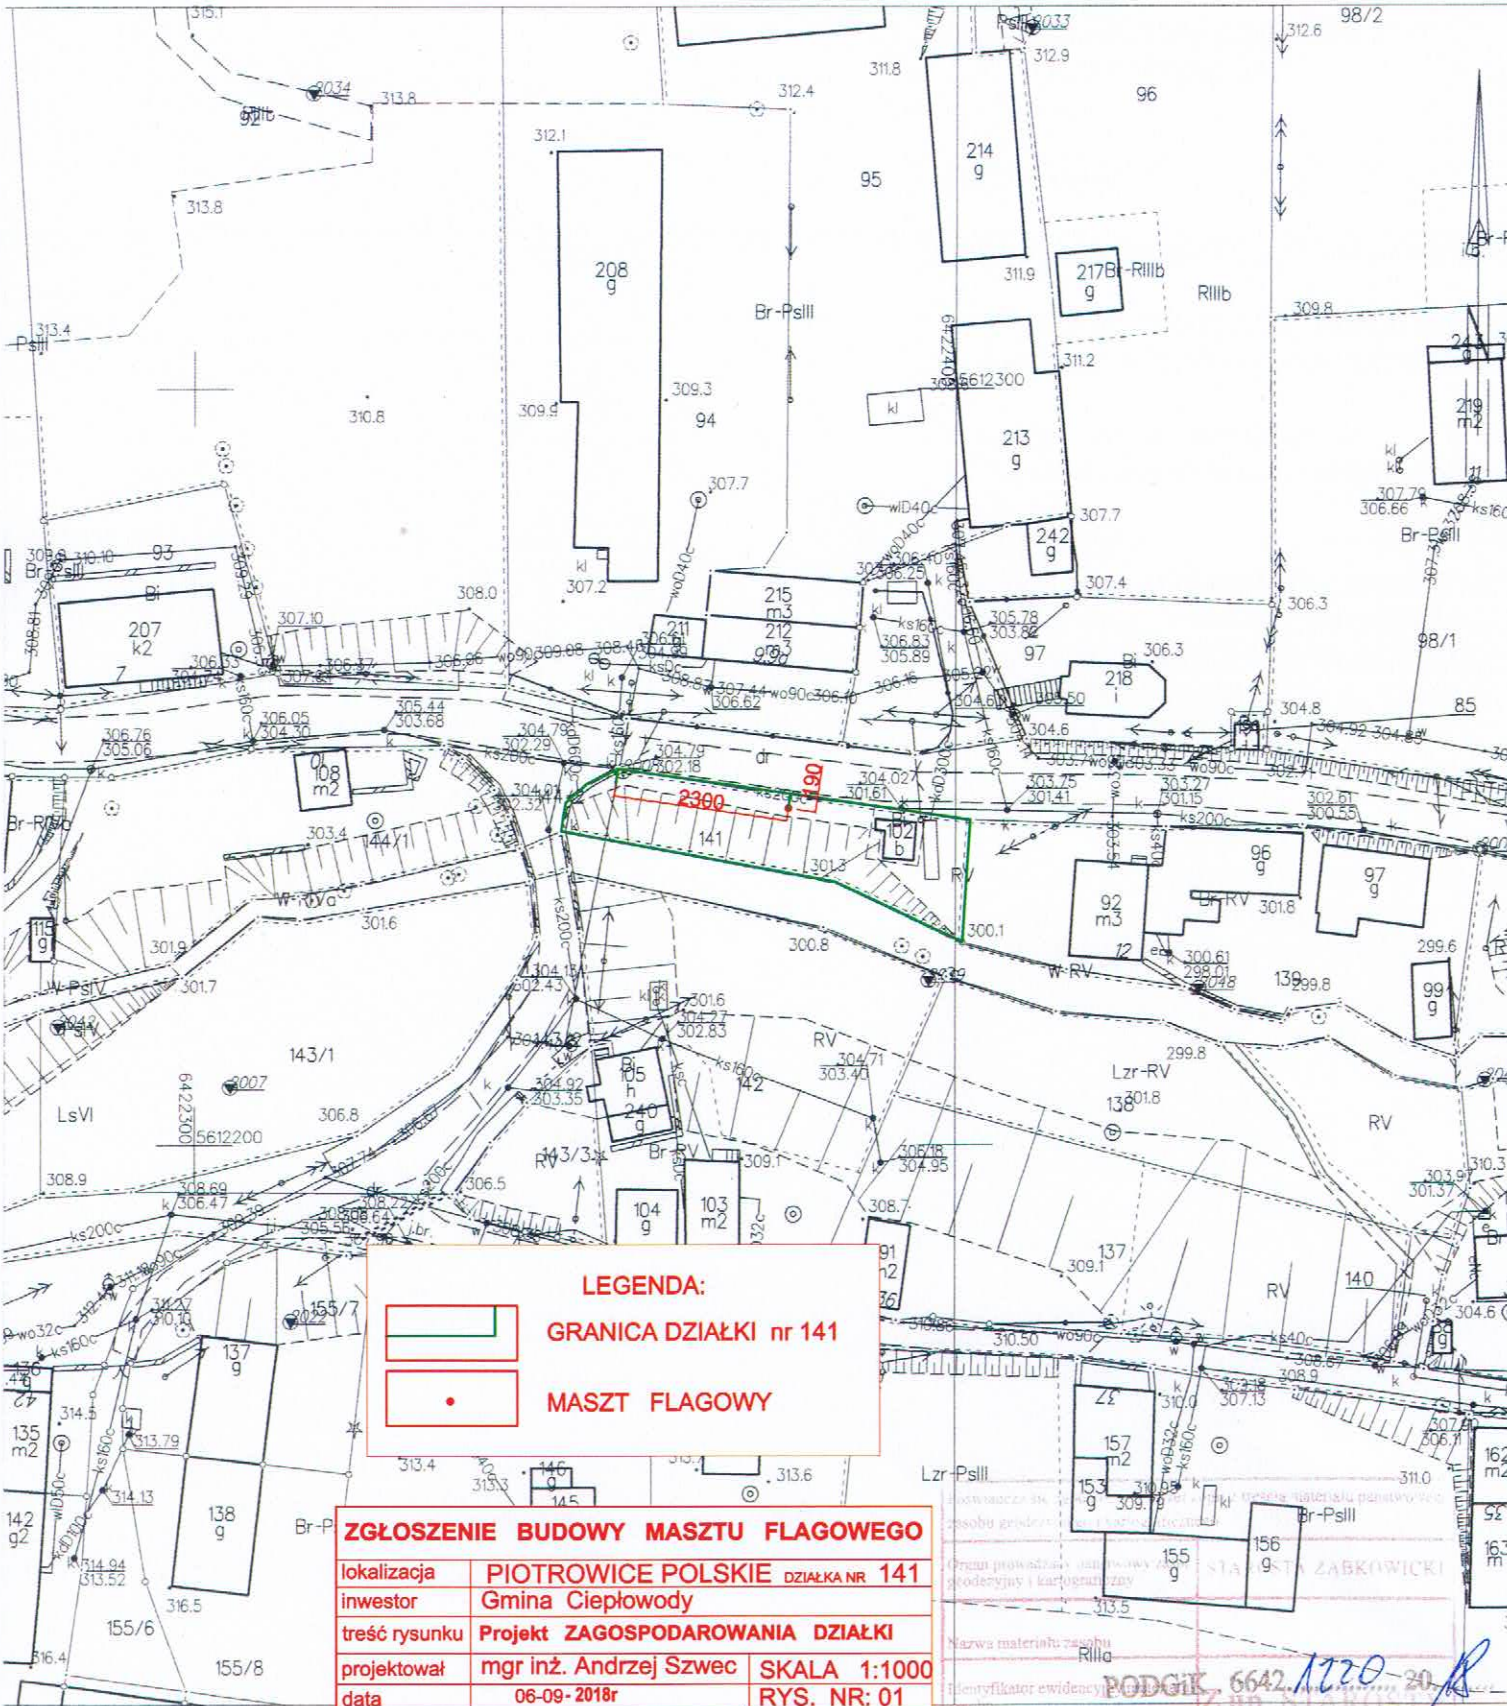

STAROSTA ZĄBKOWICKI
ul. Sienkiewicza 1
57-200 Ząbkowice Śląskie
(2)

MAPA ZASADNICZA
Sekcje mapy: 6.138.11.12.3; 6.138.11.12.4

SKALA 1:1000

LEGENDA:

- GRANICA DZIAŁKI nr 141
- MASZT FLAGOWY

ZGŁOSZENIE BUDOWY MASZTU FLAGOWEGO

lokalizacja	PIOTROWICE POLSKIE DZIAŁKA NR 141	
inwestor	Gmina Ciepłowod	
treść rysunku	Projekt ZAGOSPODAROWANIA DZIAŁKI	
projektował	mgr inż. Andrzej Szewc	SKALA 1:1000
data	06-09-2018r	RYŚ. NR: 01

Ząbkowice Śląskie dn. 06.09.2018
Sporządził(a) wydruk: Monika Kozłowska-Sowa