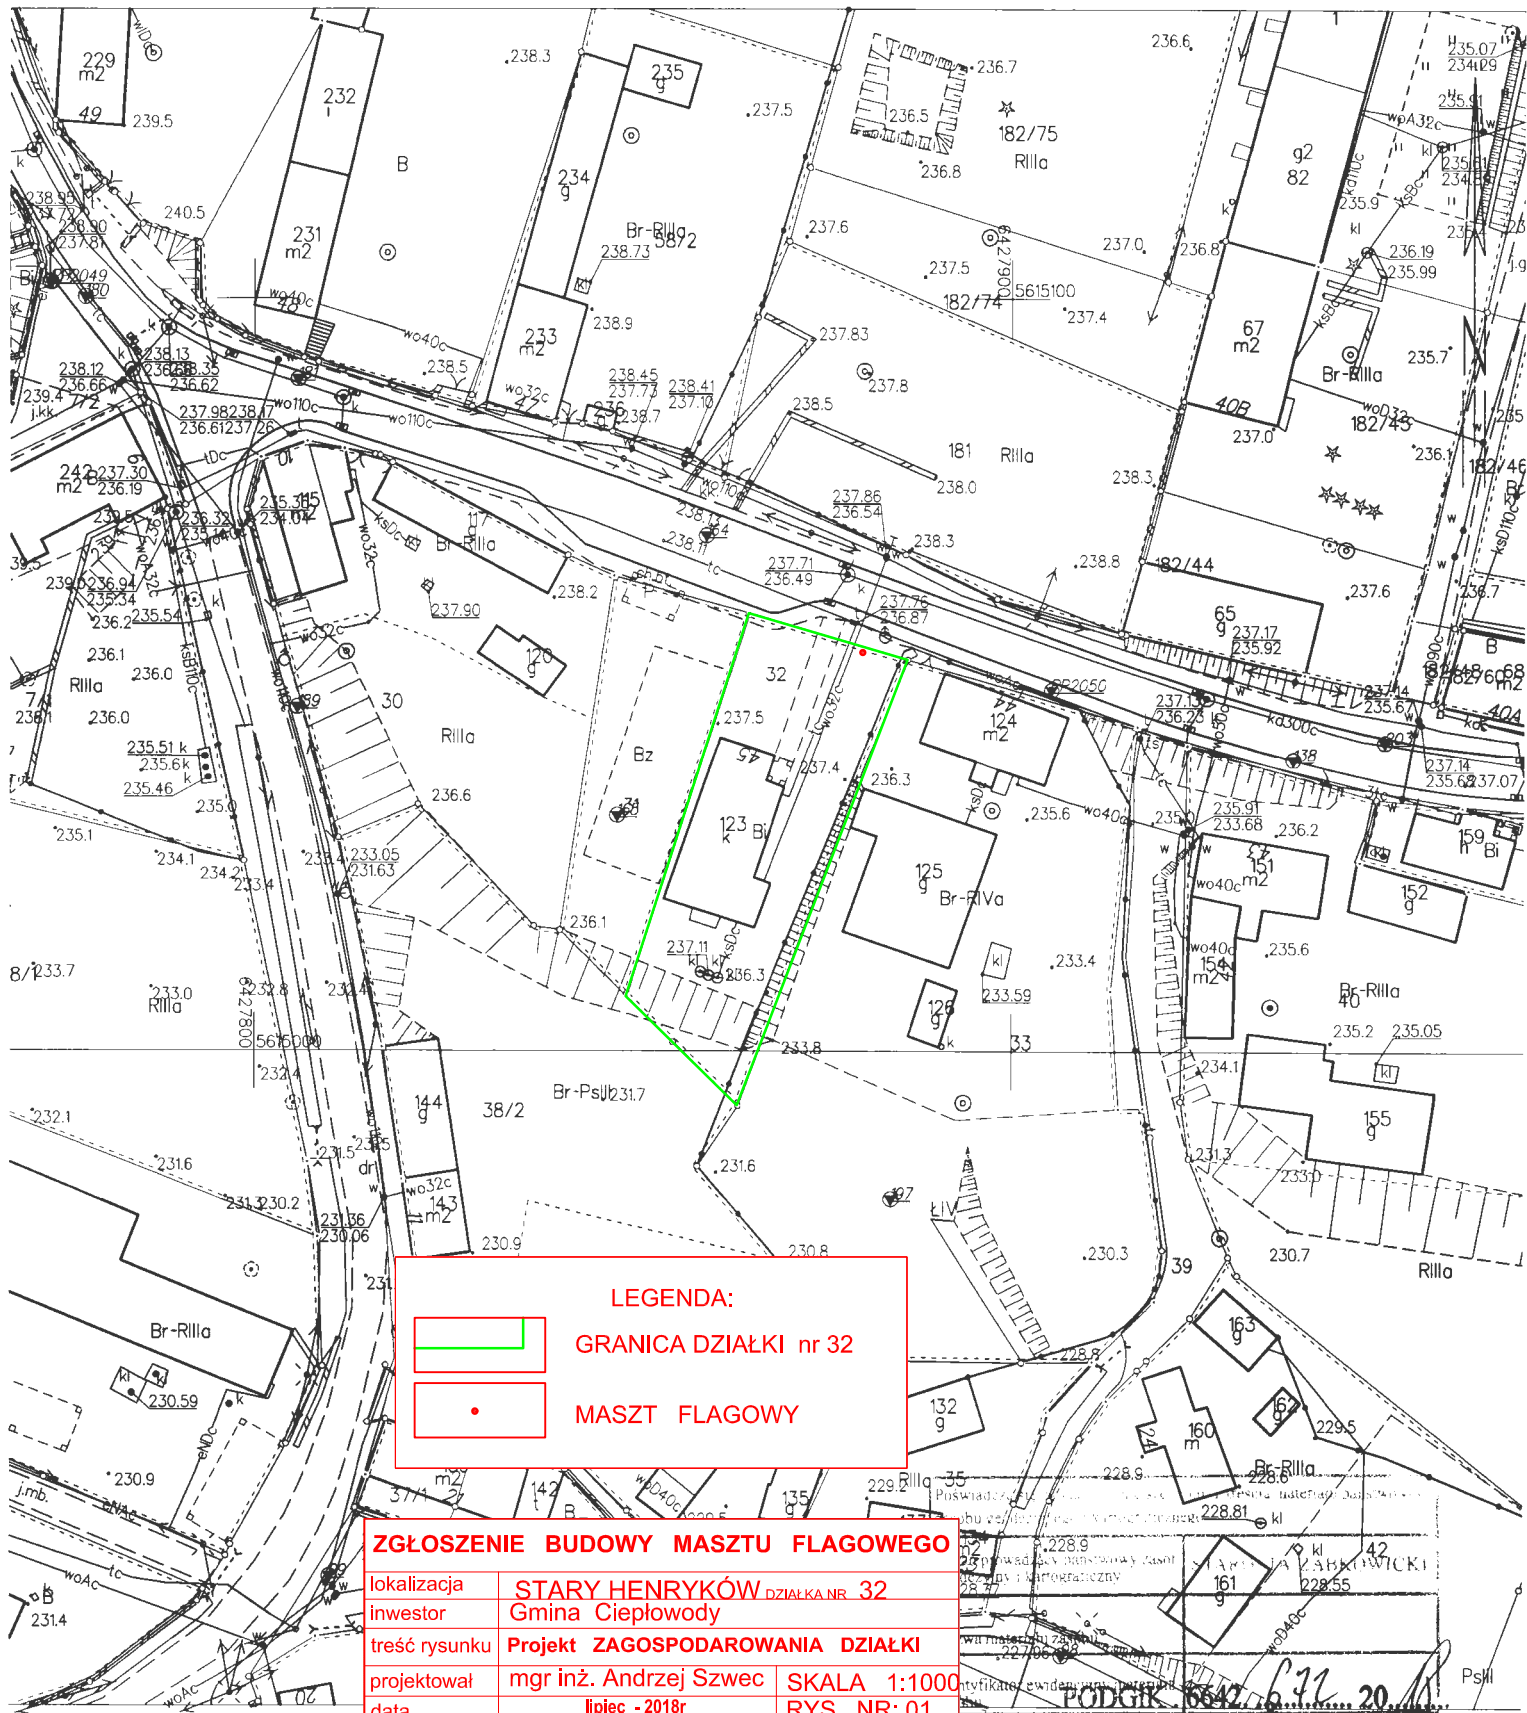

STAROSTA ZĄBKOWICKI

ul. Sienkiewicza 11
 57-200 Ząbkowice Śląskie
 (2)

MAPA ZASADNICZA

Sekcje mapy: 6.138.11.05.2; 6.139.11.25.4

SKALA 1:1000

LEGENDA:

GRANICA DZIAŁKI nr 32

• MASZT FLAGOWY

ZGŁOSZENIE BUDOWY MASZTU FLAGOWEGO		
lokalizacja	STARY HENRYKÓW DZIAŁKA NR 32	
inwestor	Gmina Ciepłowody	
treść rysunku	Projekt ZAGOSPODAROWANIA DZIAŁKI	
projektował	mgr inż. Andrzej Szewc	SKALA 1:1000
data	lipiec - 2018r	RYS. NR: 01